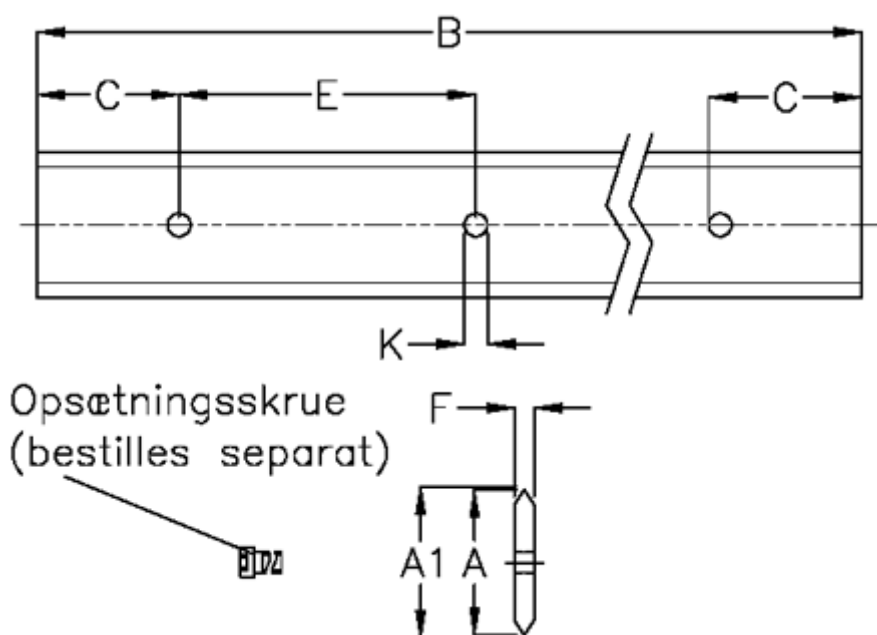

Varenummer: 059121236
Beskrivelse: Hepco SL2 profilskinne
SS MS 12-236

Mål

A	= 12	K	= 3.5
A1	= 12.55	vægt kg/1000	= 230
B	= 236		
C	= 13.0		
E	= 30		
F	= 3.0		
For leje	= 13		
For skrue	= M3x8		